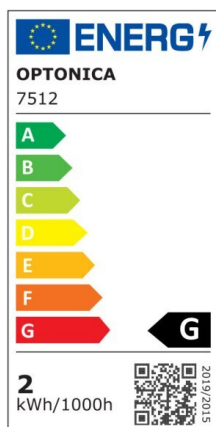

LED Step Light Square White

Potenza

2W

Colore della luce

Neutral
White
(NW)

CE

RoHS

Specifiche tecniche

Numero di catalogo	7512
Angolo del fascio luminoso	55°
Colore del corpo	White
Marchio	Optonica
Codice Colore	842

Designazione del colore	Neutral White (NW)
Colore del corpo	White
Temperatura colore correlata	4200K
Dimmerabile	No
EAN Codice	3800156675124
Consumo energetico	2 kWh/1000h
Etichetta di efficienza energetica	G
Flux	80 lm
flusso per watt	40lm/W
Input voltage	AC220-240V
Instant On	0.1s
IP	65
Articoli per scatola	50
Articoli per confezione	1
Durata	25 000 Hours
Flusso luminoso residuo al termine del periodo di funzionamento	70%
Materiale	Polycarbonate
Tipo di montaggio	Step light
Cicli di accensione / spegnimento	25 000x
Frequenza operativa	50-60Hz
Potenza	2W
Power factor	0.5
Codice Prodotto	WL2-A5
Dimensioni della confezione	135x135x40 mm
Dimensioni del prodotto	124x124x27 mm
Temperatura	-30°C / +50°C
Garanzia	2 Years