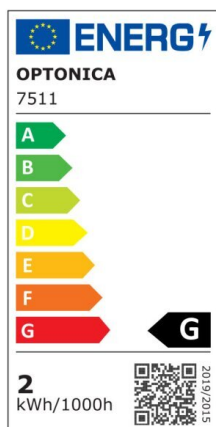

LED Step Light Square White

Potenza

2W

Colore della luce

Neutral
White
(NW)

CE

RoHS

Specifiche tecniche

Numero di catalogo	7512
Angolo del fascio luminoso	55°
Colore del corpo	White
Marchio	Optonica
Codice Colore	842

Designazione del colore	Neutral White (NW)
Colore del corpo	White
Temperatura colore correlata	4200K
Dimmerabile	No
EAN Codice	3800156675124
Consumo energetico	2 kWh/1000h
Etichetta di efficienza energetica	G
Flux	80 lm
flusso per watt	40lm/W
Input voltage	AC220-240V
Instant On	0.1s
IP	65
Articoli per scatola	50
Articoli per confezione	1
Durata	25 000 Hours
Flusso luminoso residuo al termine del periodo di funzionamento	70%
Materiale	Polycarbonate
Tipo di montaggio	Step light
Cicli di accensione / spegnimento	25 000x
Frequenza operativa	50-60Hz
Potenza	2W
Power factor	0.5
Codice Prodotto	WL2-A5
Dimensioni della confezione	135x135x40 mm
Dimensioni del prodotto	124x124x27 mm
Temperatura	-30°C / +50°C
Garanzia	2 Years